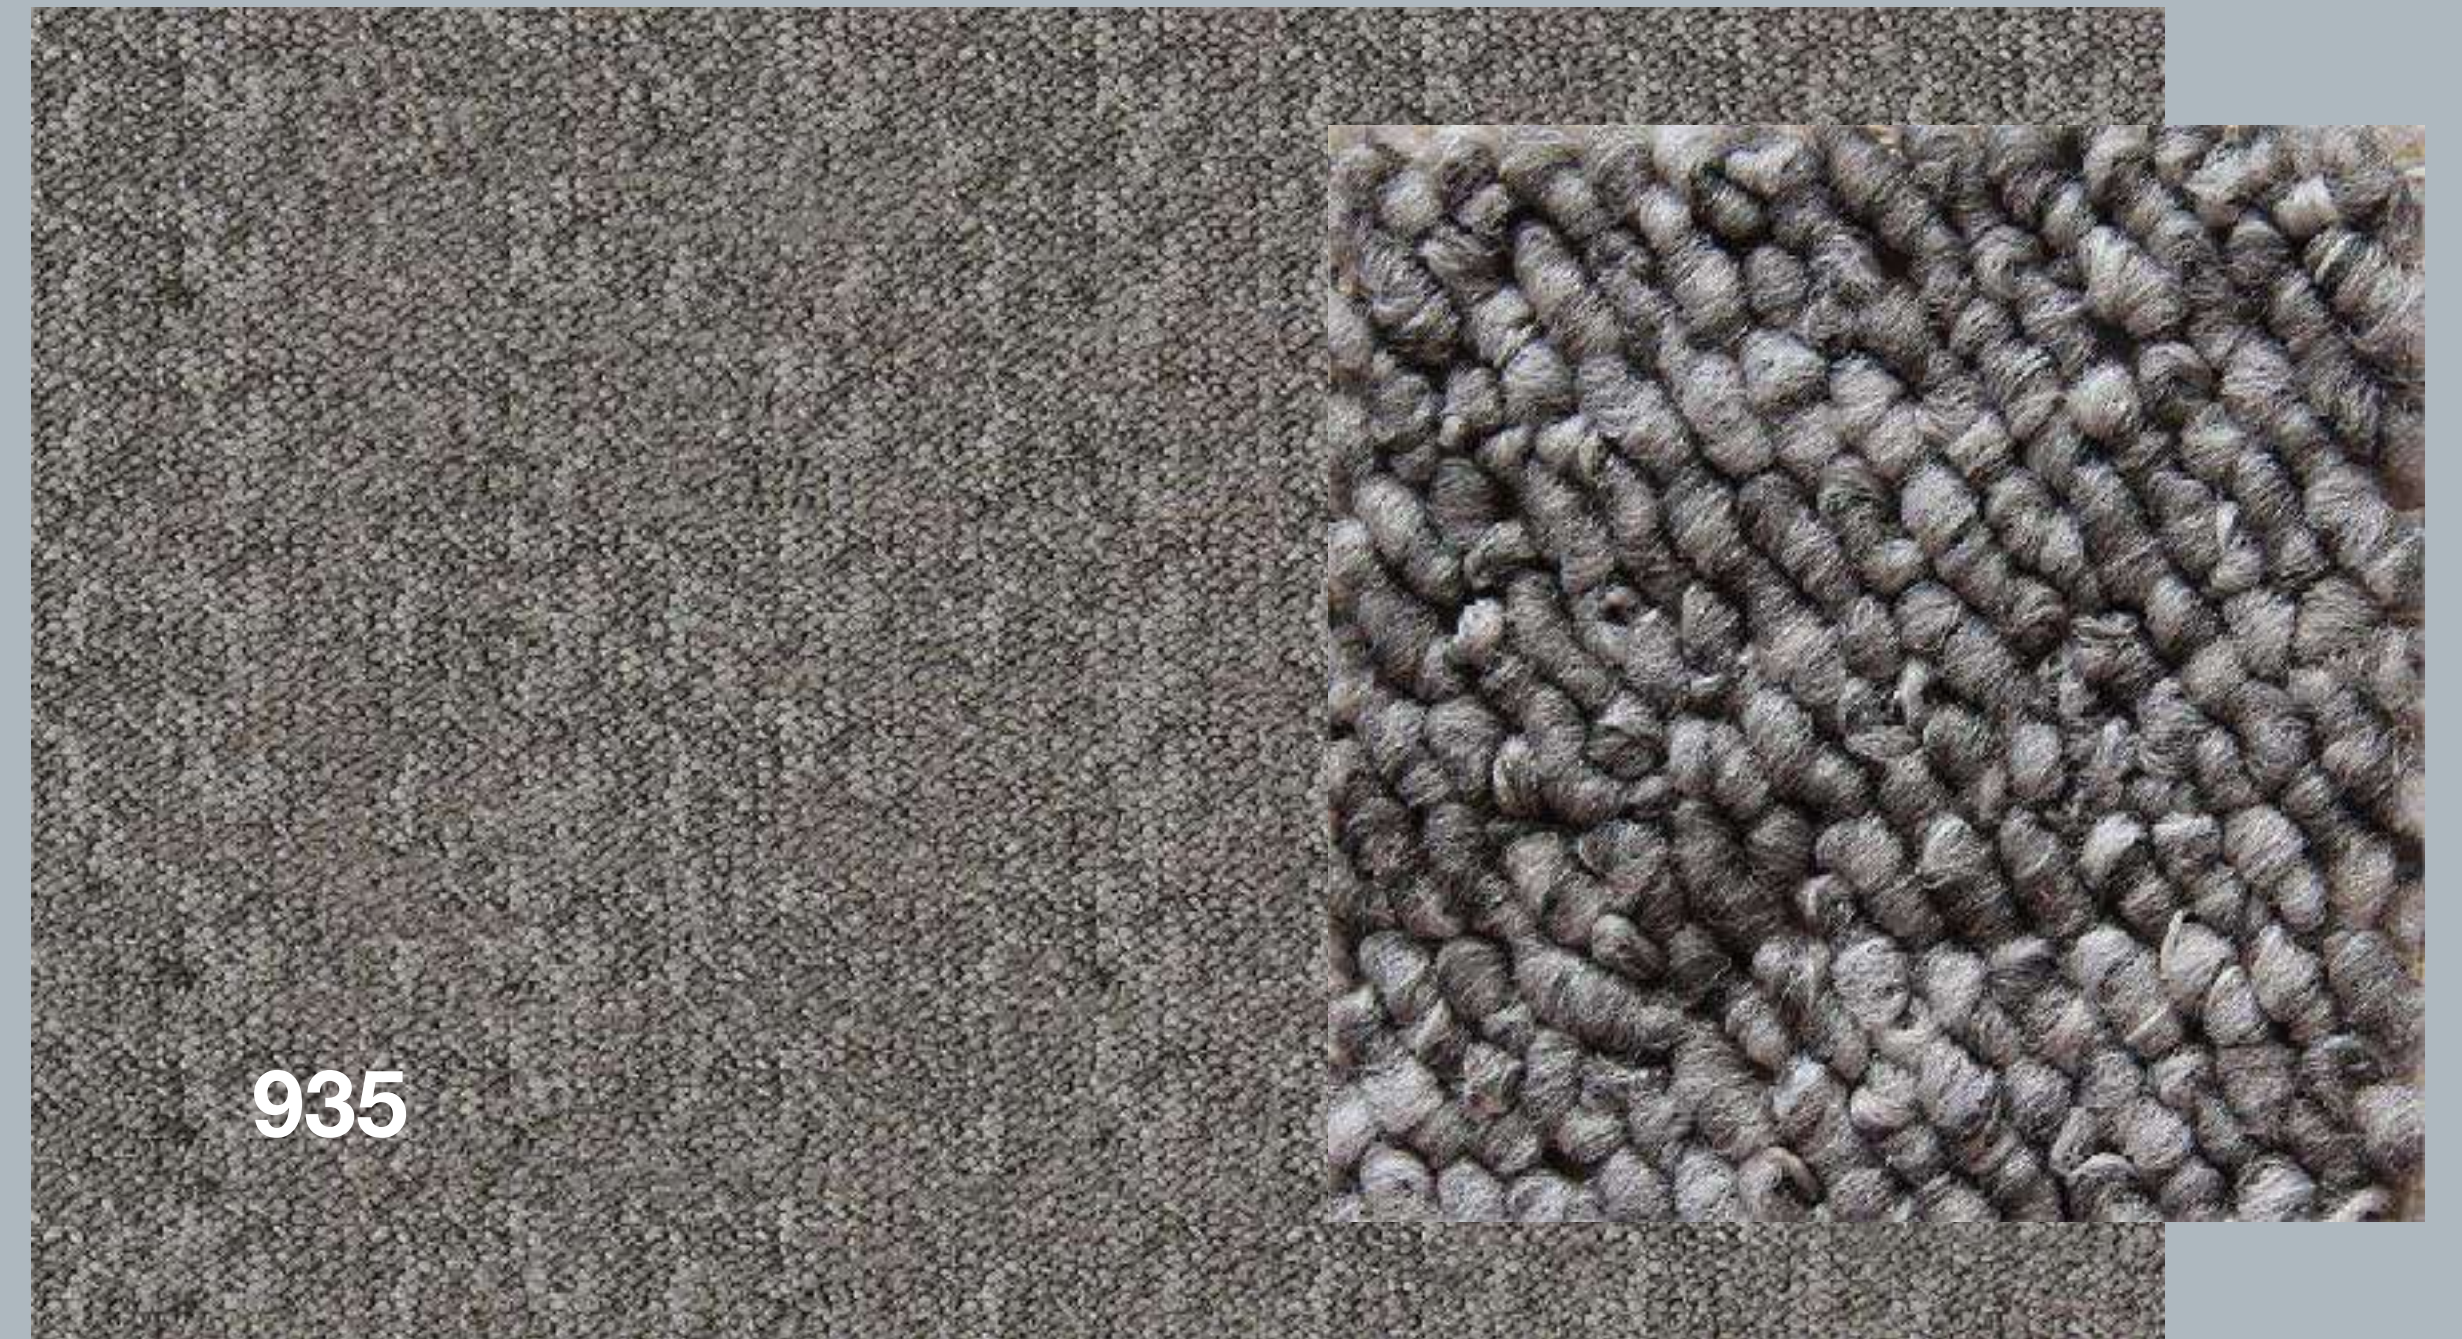

LEEDS II
100% OLEFINA
BERBER MOTEADO
ANCHO 4 m