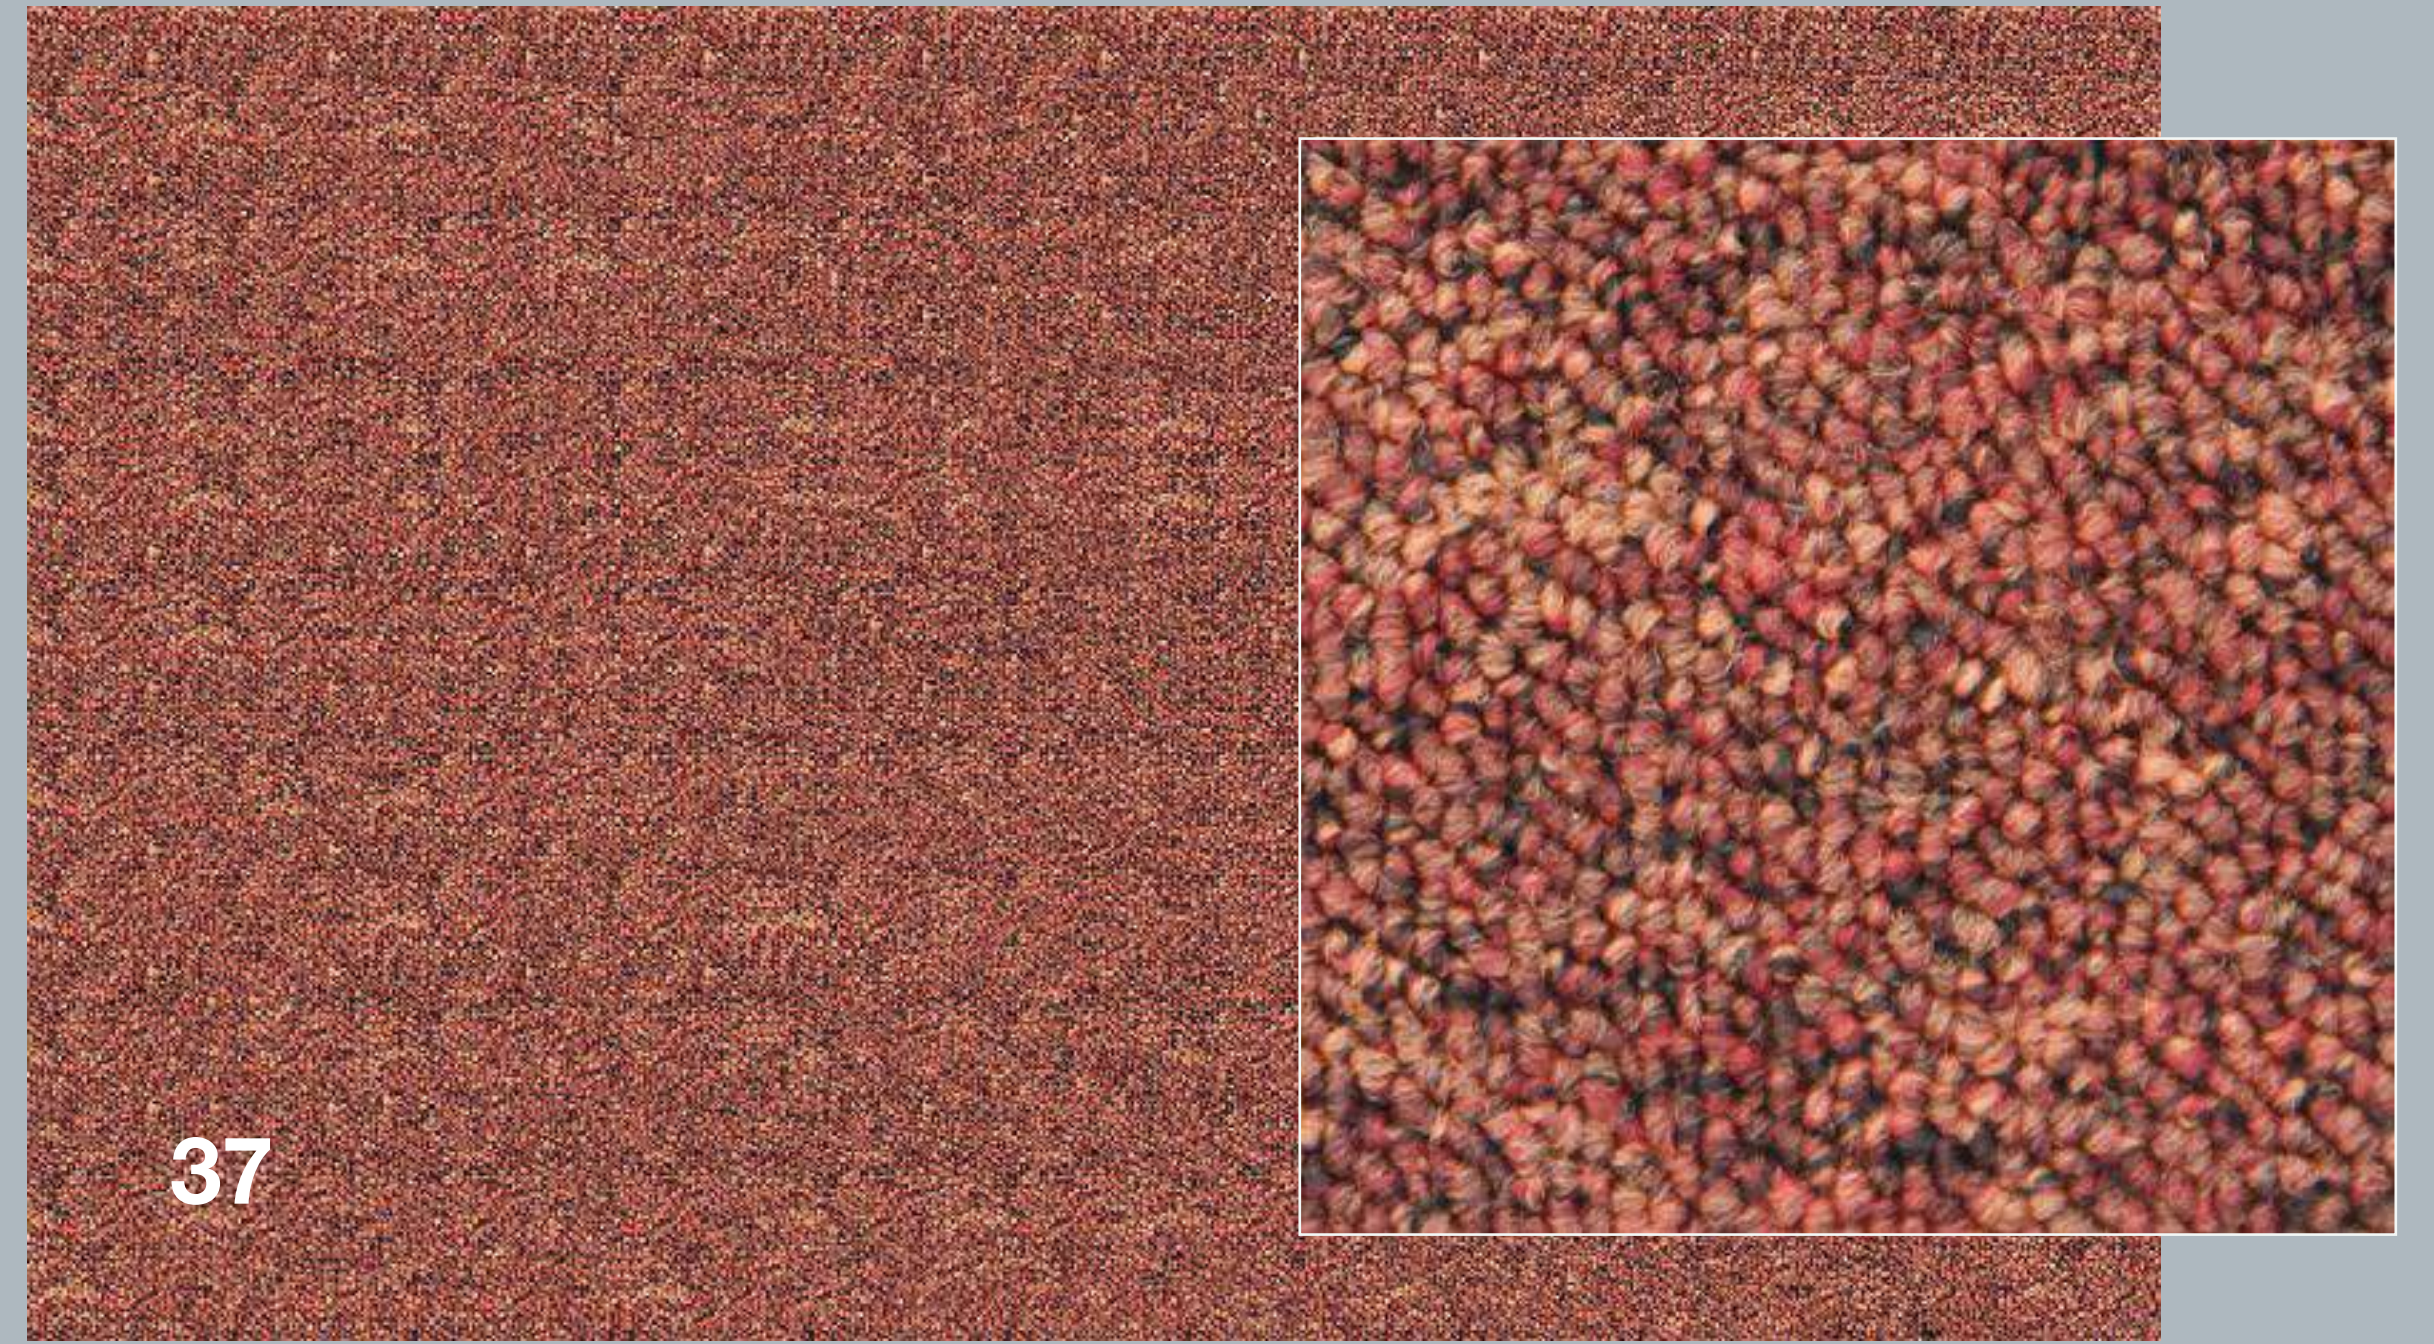

ECONOMICAS

100% PP STAINSAFE
RASURADA
ANCHO 4 m

NARANJA 470

ETERNITY
100% OLEFINA
BAJO ALFOMBRA INTEGRADO
ANCHO 4 m
RASURADA (NW)

GRIS 901

MARINE 808

ACUA 840

ROJO 700

NEGRO 950

ETERNITY
100% OLEFINA
BAJO ALFOMBRA INTEGRADO
ANCHO 4 m
RASURADA (NW)

AMARILLO 212

MARINE 810

CAFE 305

ETERNITY
100% OLEFINA
BAJO ALFOMBRA INTEGRADO
ANCHO 4 m
RASURADA (NW)

BEIGE 219

AZUL REY 801

FIUSHA 510

ETERNITY
100% OLEFINA
BAJO ALFOMBRA INTEGRADO
ANCHO 4 m
RASURADA (NW)

95

FIRST BERBER
100% POLIPROPILENO
BERBER MOTEADO
ANCHO 4 m

FIRST BERBER
100% POLIPROPILENO
BERBER MOTEADO
ANCHO 4 m

61

77

FIRST BERBER
100% POLIPROPILENO
BERBER MOTEADO
ANCHO 4 m

91

IMAGO
100% OLEFINA
ANCHO 4 m

IMAGO
100% OLEFINA
ANCHO 4 m

42

78

IMAGO
100% OLEFINA
ANCHO 4 m

78

KARAT
100% OLEFINA
RIZO MULTICOLOR
ANCHO 4 m
BAJO ALFOMBRA INTEGRADO