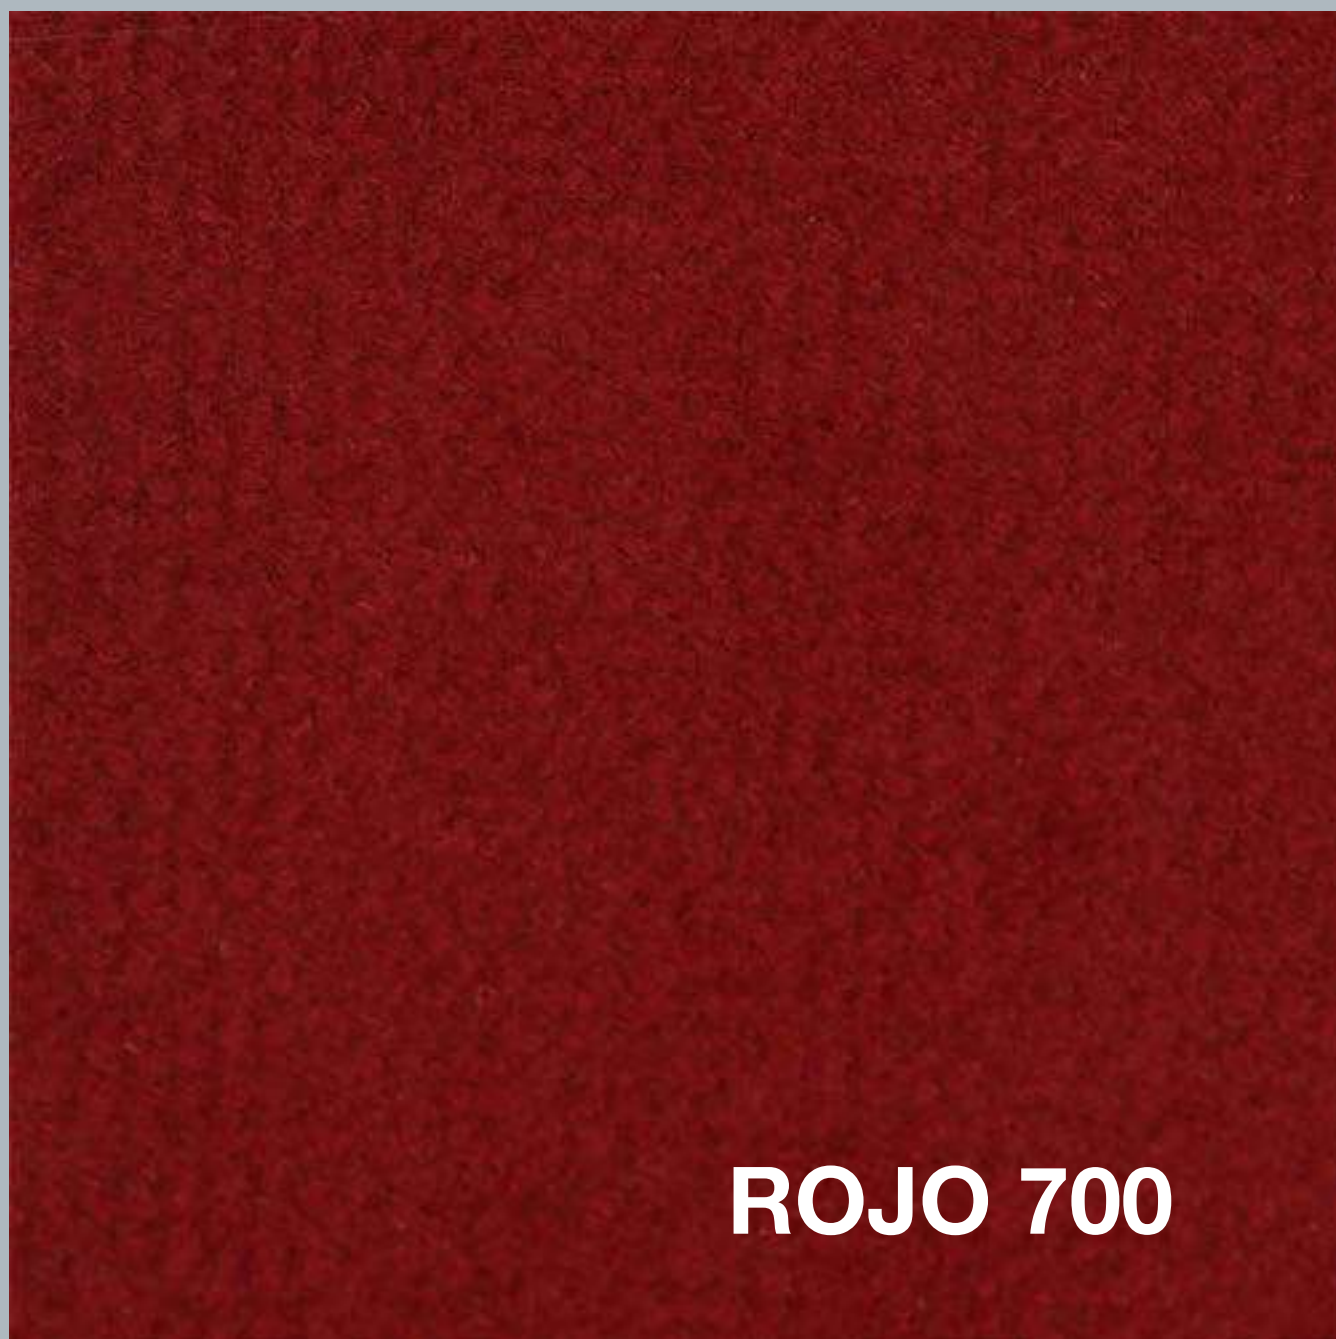

ECONOMICAS

100% PP STAINSAFE
RASURADA
ANCHO 4 m

NARANJA 470

ETERNITY
100% OLEFINA
BAJO ALFOMBRA INTEGRADO
ANCHO 4 m
RASURADA (NW)

GRIS 901

MARINE 808

ACUA 840

ROJO 700

NEGRO 950

ETERNITY
100% OLEFINA
BAJO ALFOMBRA INTEGRADO
ANCHO 4 m
RASURADA (NW)

AMARILLO 212

MARINE 810

CAFE 305

ETERNITY
100% OLEFINA
BAJO ALFOMBRA INTEGRADO
ANCHO 4 m
RASURADA (NW)

BEIGE 219

AZUL REY 801