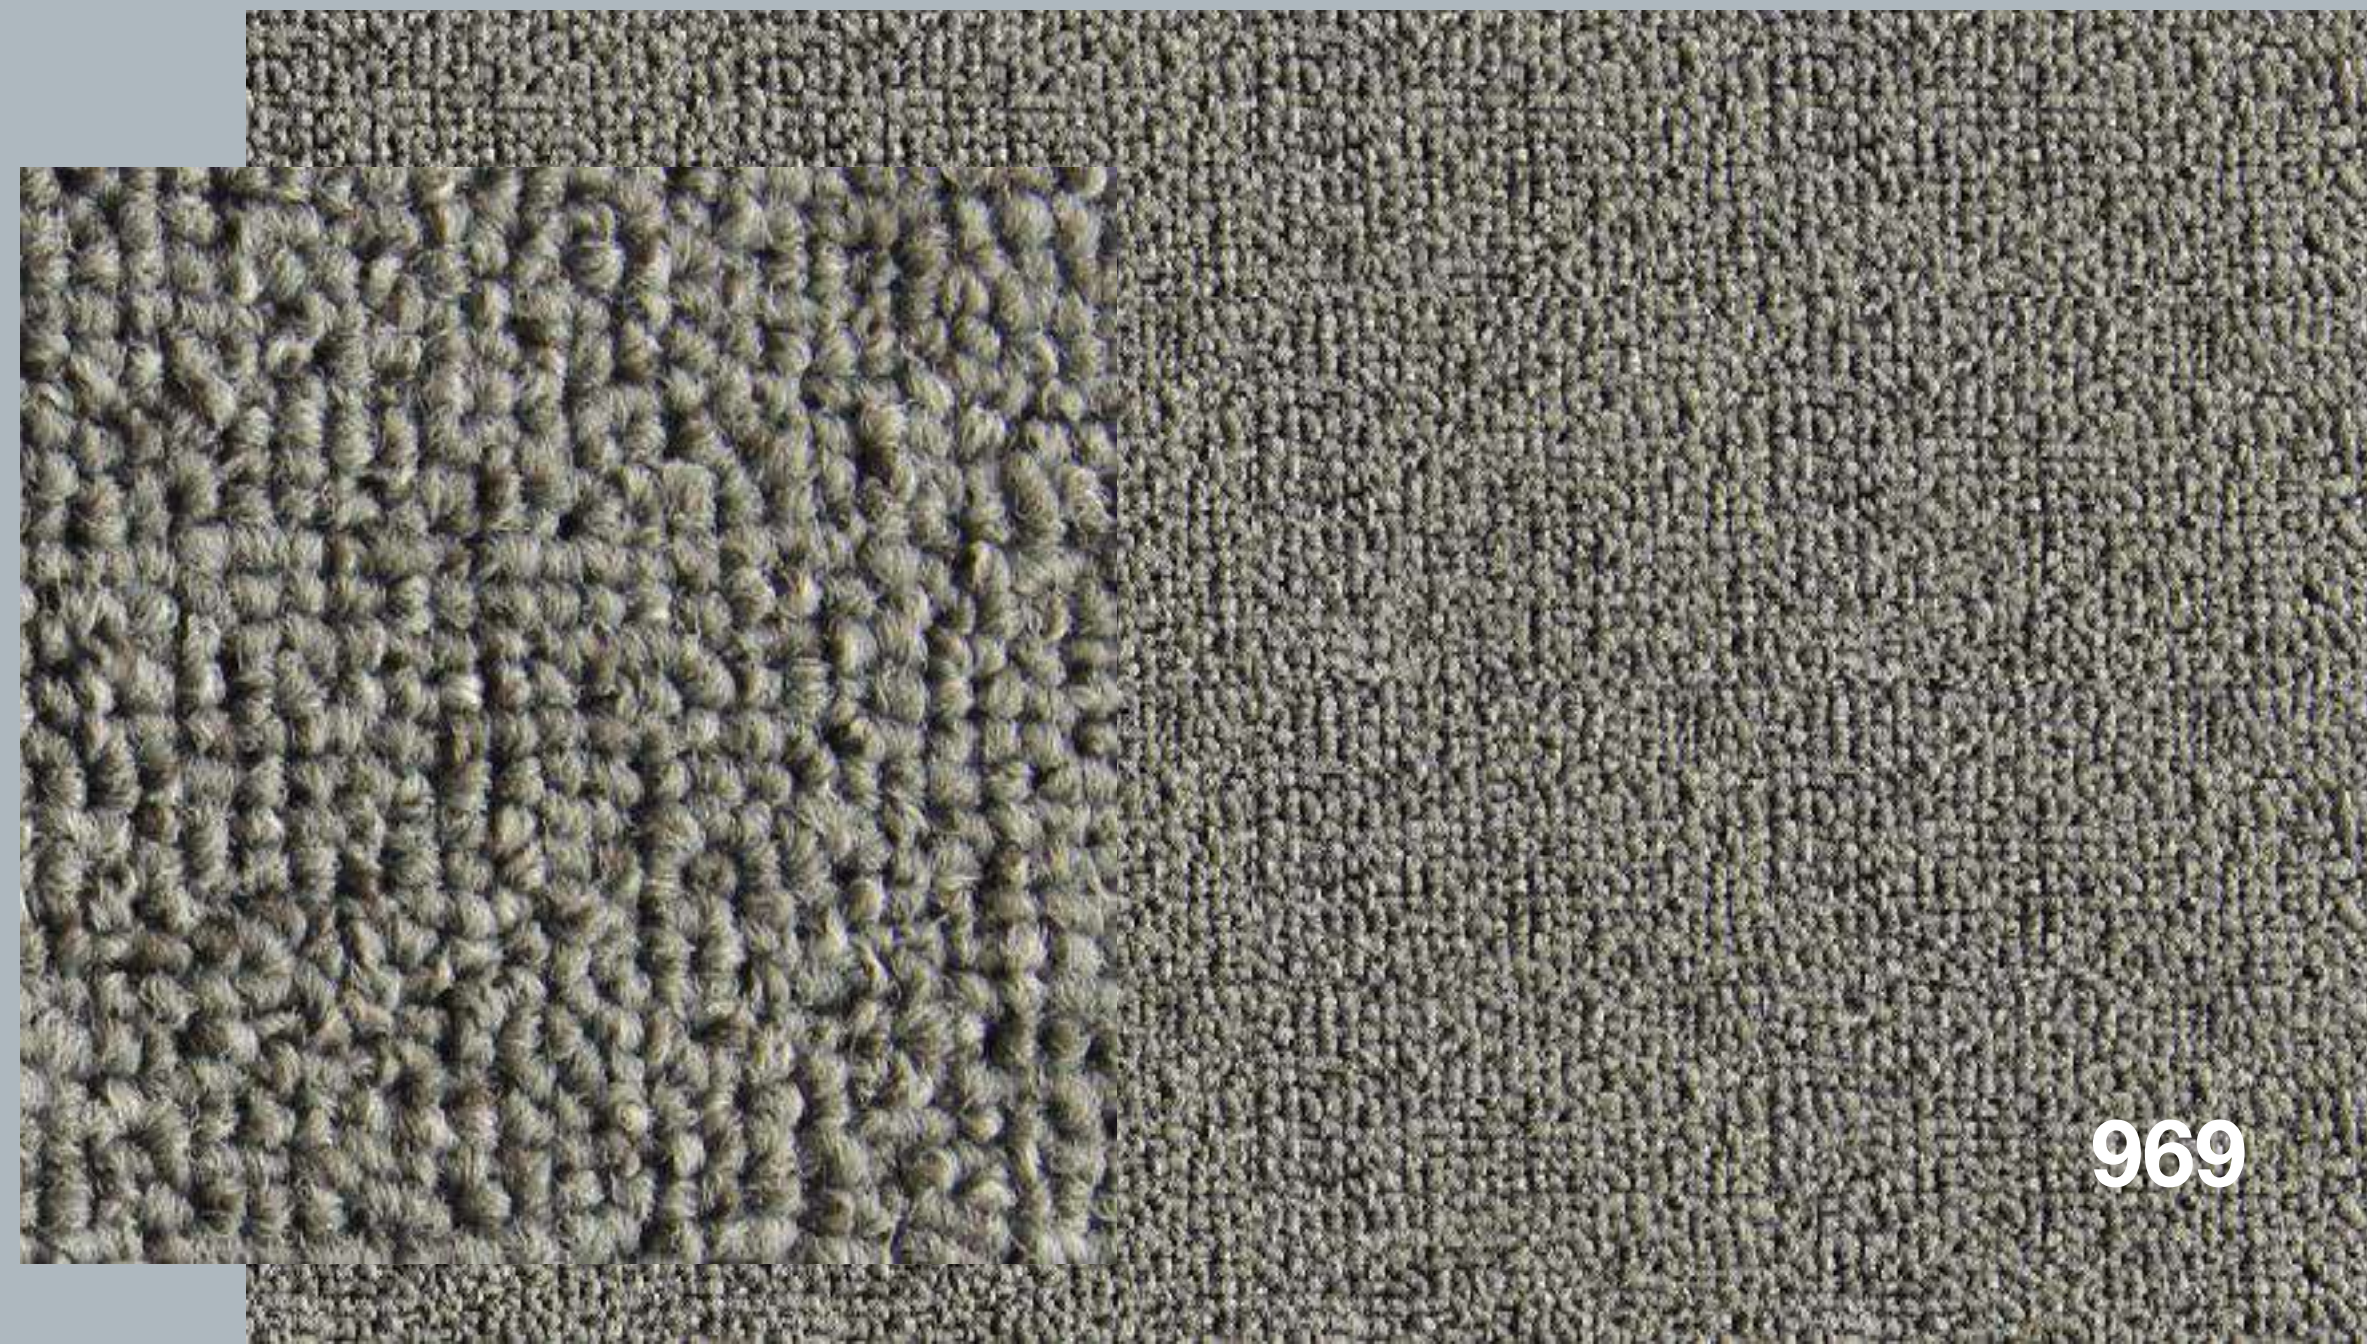

ECONOMICAS

100% PP STAINSAFE
RASURADA
ANCHO 4 m

NARANJA 470

ETERNITY
100% OLEFINA
BAJO ALFOMBRA INTEGRADO
ANCHO 4 m
RASURADA (NW)

GRIS 901

MARINE 808

ACUA 840

ROJO 700

RIZO MULTICOLOR

ANCHO 4 m

BAJO ALFOMBRA INTEGRADO

SCORPIO
100% OLEFINA
RIZO MULTICOLOR
ANCHO 4 m
BAJO ALFOMBRA INTEGRADO

SHANTY II
100% OLEFINA
3.66m ANCHO

385

599

SHANTY II
100% OLEFINA
3.66m ANCHO

748

969

979

SHANTY II
100% OLEFINA
3.66m ANCHO

889

BEIGE

VELVET
100% POLIPROPILENO
ANCHO 4m
RASURADA

VELVET
100% POLIPROPILENO
ANCHO 4m
RASURADA