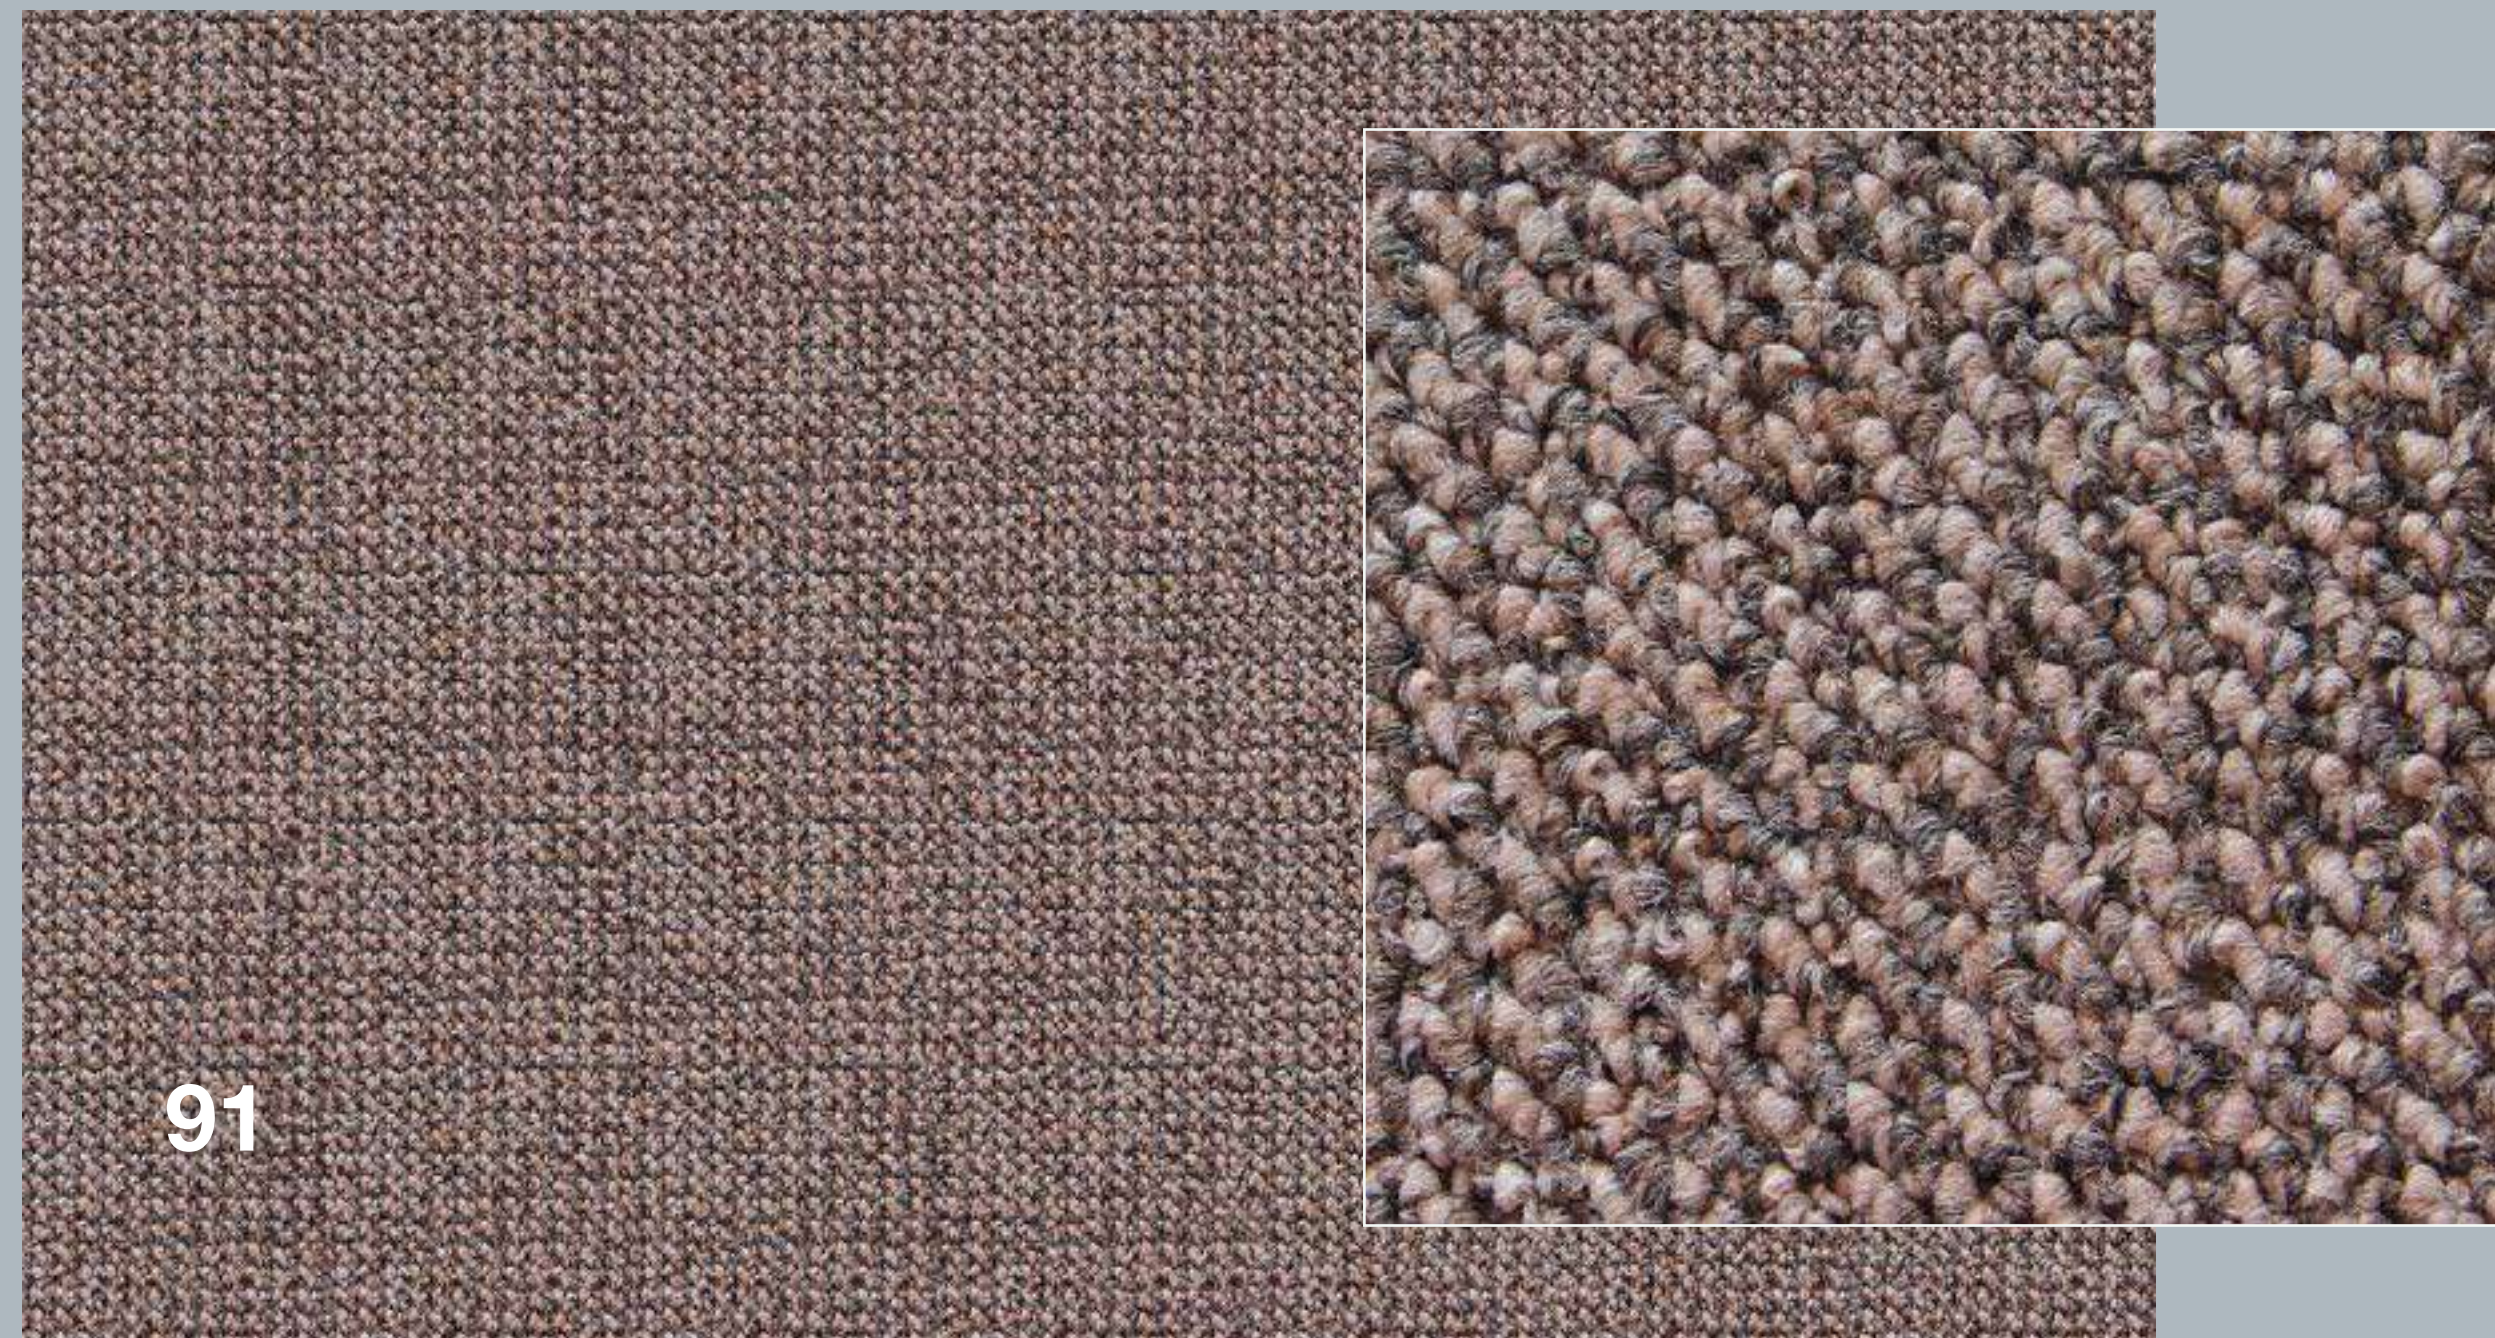

ECONOMICAS

100% PP STAINSAFE
RASURADA
ANCHO 4 m

NARANJA 470

ETERNITY
100% OLEFINA
BAJO ALFOMBRA INTEGRADO
ANCHO 4 m
RASURADA (NW)

GRIS 901

MARINE 808

ACUA 840

ROJO 700

NEGRO 950

ETERNITY
100% OLEFINA
BAJO ALFOMBRA INTEGRADO
ANCHO 4 m
RASURADA (NW)

AMARILLO 212

MARINE 810

CAFE 305

ETERNITY
100% OLEFINA
BAJO ALFOMBRA INTEGRADO
ANCHO 4 m
RASURADA (NW)

BEIGE 219

AZUL REY 801

FIUSHA 510

ETERNITY
100% OLEFINA
BAJO ALFOMBRA INTEGRADO
ANCHO 4 m
RASURADA (NW)

95

FIRST BERBER
100% POLIPROPILENO
BERBER MOTEADO
ANCHO 4 m

FIRST BERBER
100% POLIPROPILENO
BERBER MOTEADO
ANCHO 4 m

61

77

FIRST BERBER
100% POLIPROPILENO
BERBER MOTEADO
ANCHO 4 m