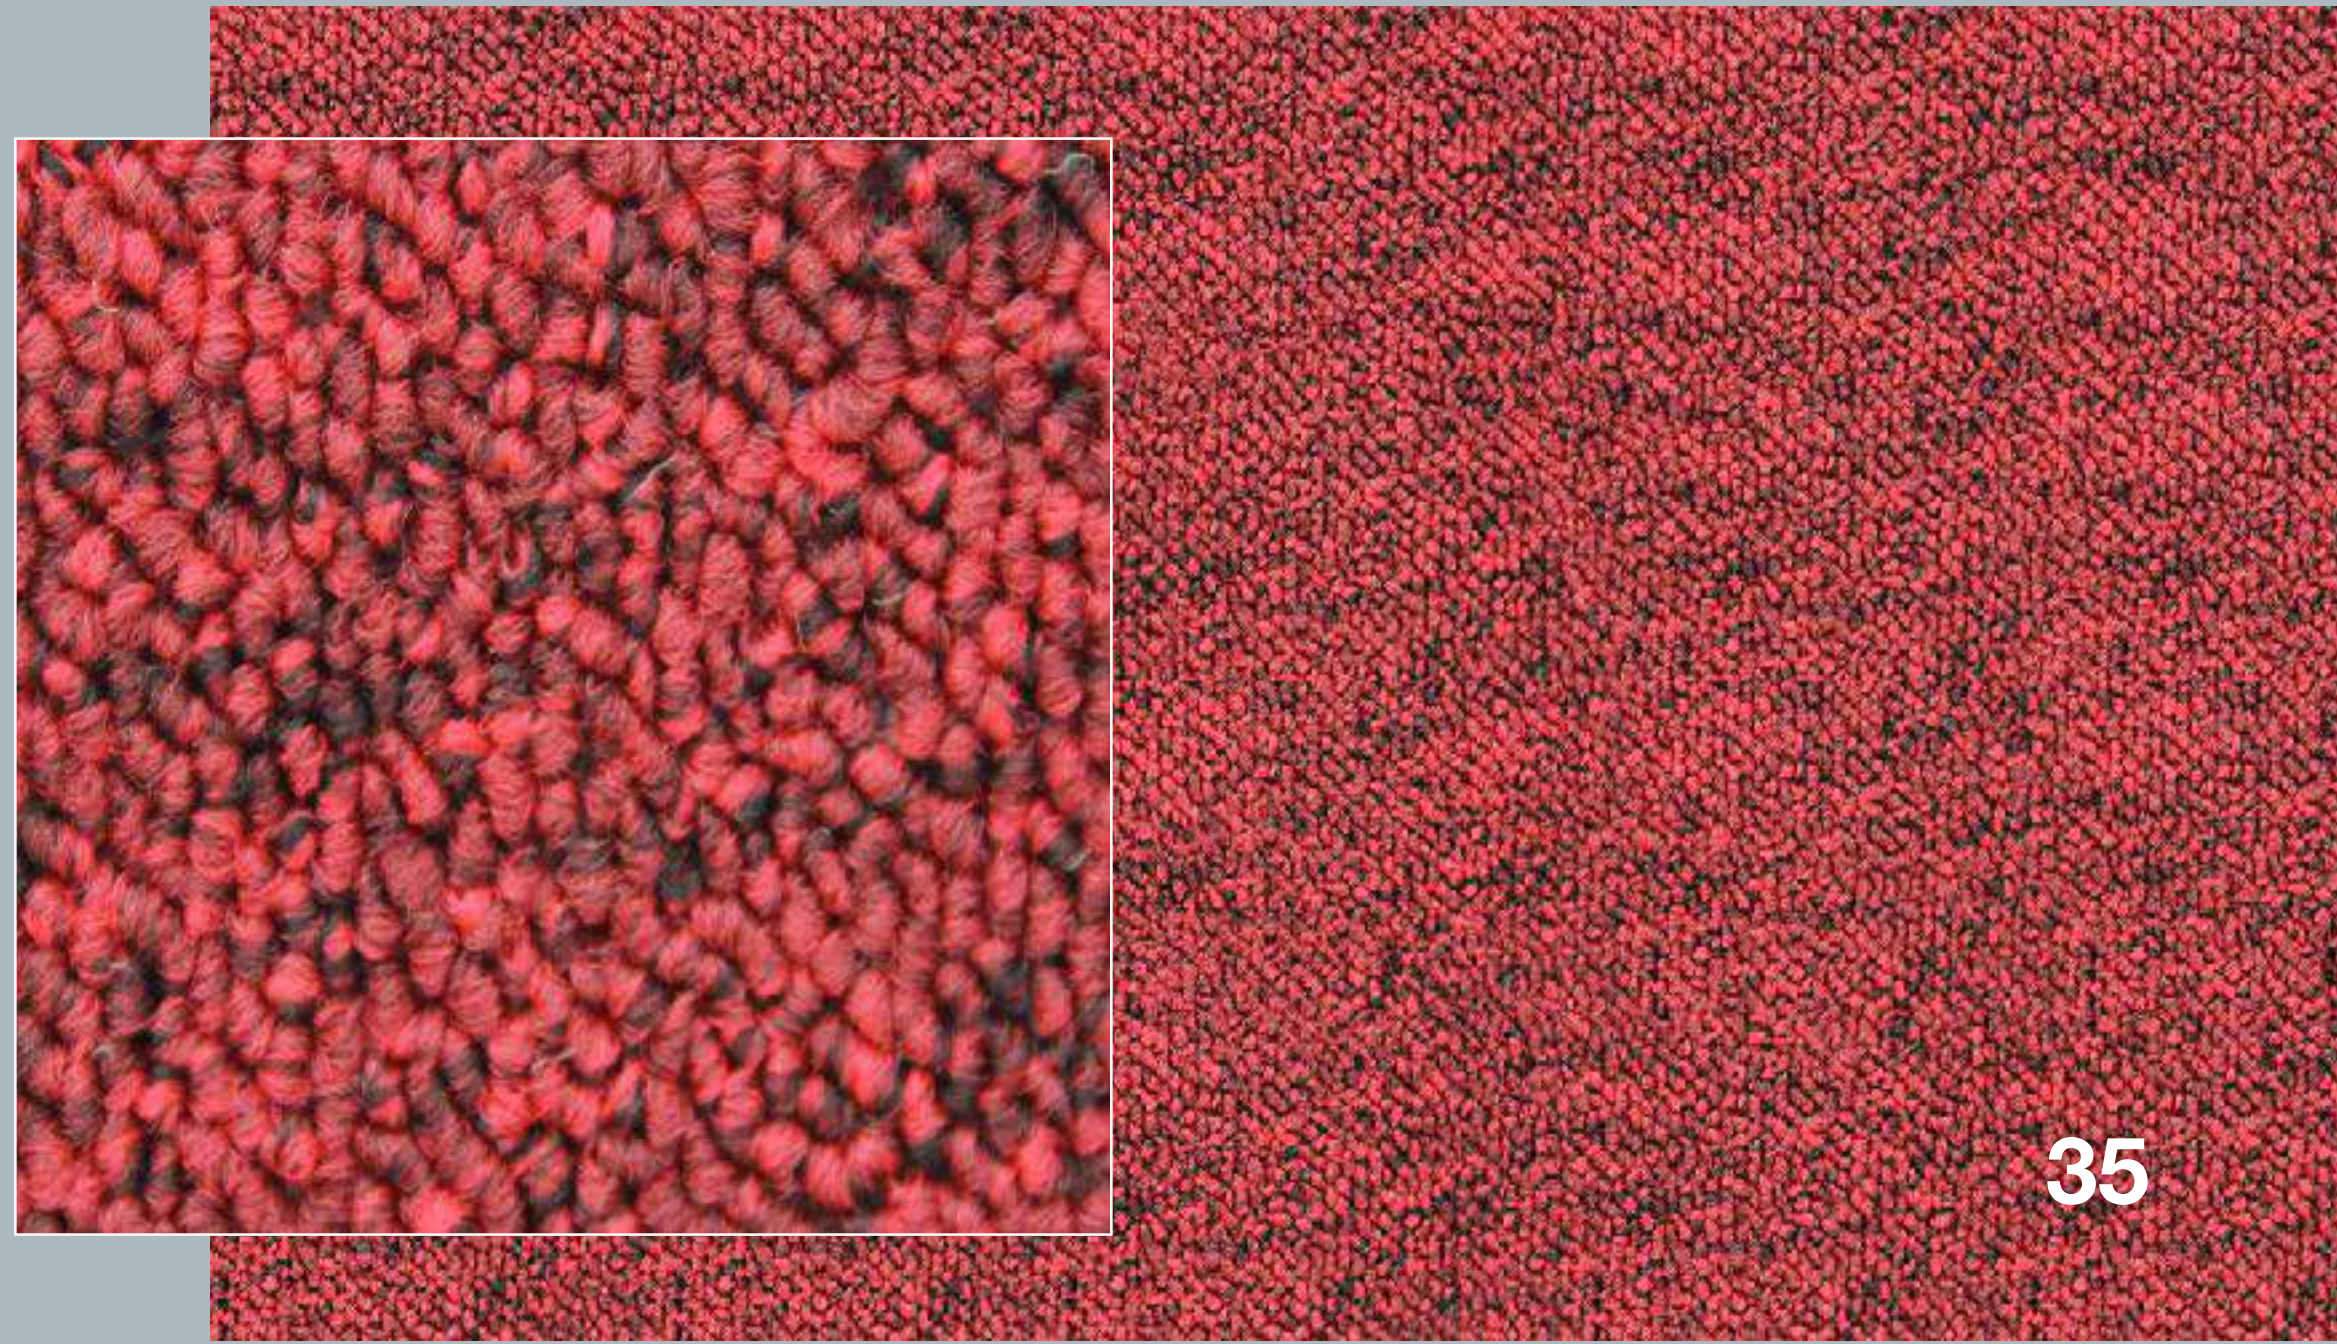

ECONOMICAS

100% PP STAINSAFE
RASURADA
ANCHO 4 m

NARANJA 470

ETERNITY
100% OLEFINA
BAJO ALFOMBRA INTEGRADO
ANCHO 4 m
RASURADA (NW)

GRIS 901

MARINE 808

ACUA 840

ROJO 700

NEGRO 950

ETERNITY
100% OLEFINA
BAJO ALFOMBRA INTEGRADO
ANCHO 4 m
RASURADA (NW)

AMARILLO 212

MARINE 810

CAFE 305

ETERNITY
100% OLEFINA
BAJO ALFOMBRA INTEGRADO
ANCHO 4 m
RASURADA (NW)

BEIGE 219

AZUL REY 801

FIUSHA 510

ETERNITY
100% OLEFINA
BAJO ALFOMBRA INTEGRADO
ANCHO 4 m
RASURADA (NW)

95

FIRST BERBER
100% POLIPROPILENO
BERBER MOTEADO
ANCHO 4 m

FIRST BERBER
100% POLIPROPILENO
BERBER MOTEADO
ANCHO 4 m

61

77

FIRST BERBER
100% POLIPROPILENO
BERBER MOTEADO
ANCHO 4 m

91

IMAGO
100% OLEFINA
ANCHO 4 m

IMAGO
100% OLEFINA
ANCHO 4 m

42

78

IMAGO
100% OLEFINA
ANCHO 4 m

78

KARAT
100% OLEFINA
RIZO MULTICOLOR
ANCHO 4 m
BAJO ALFOMBRA INTEGRADO