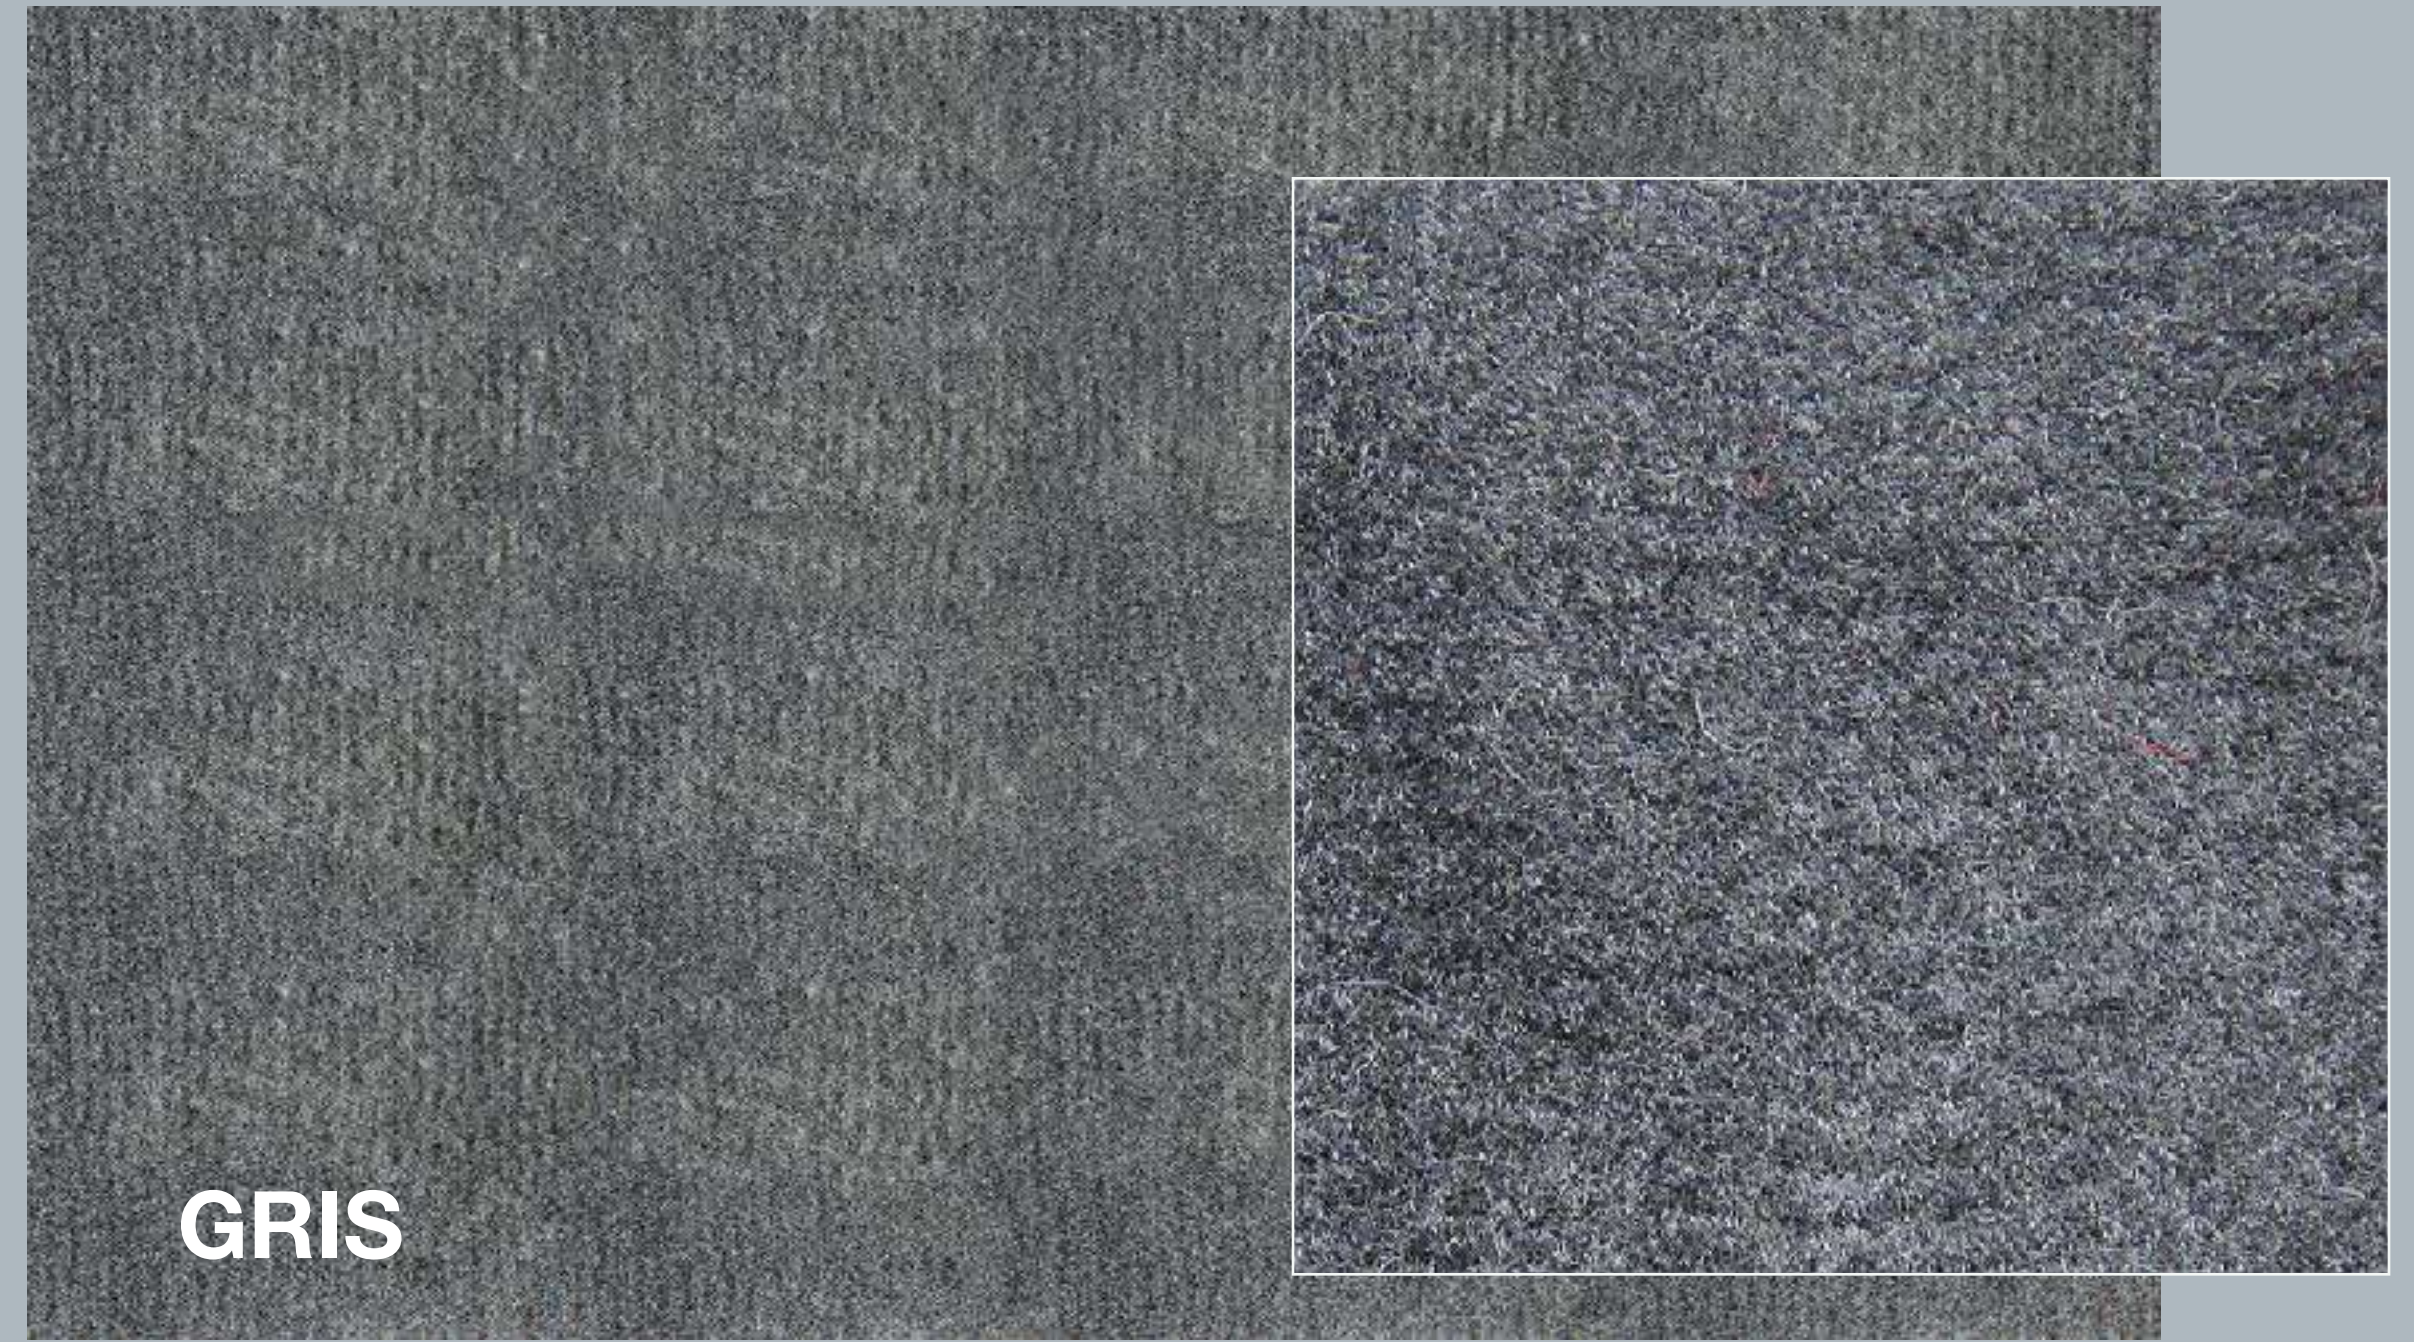

VELVET
100% POLIPROPILENO
ANCHO 4m
RASURADA