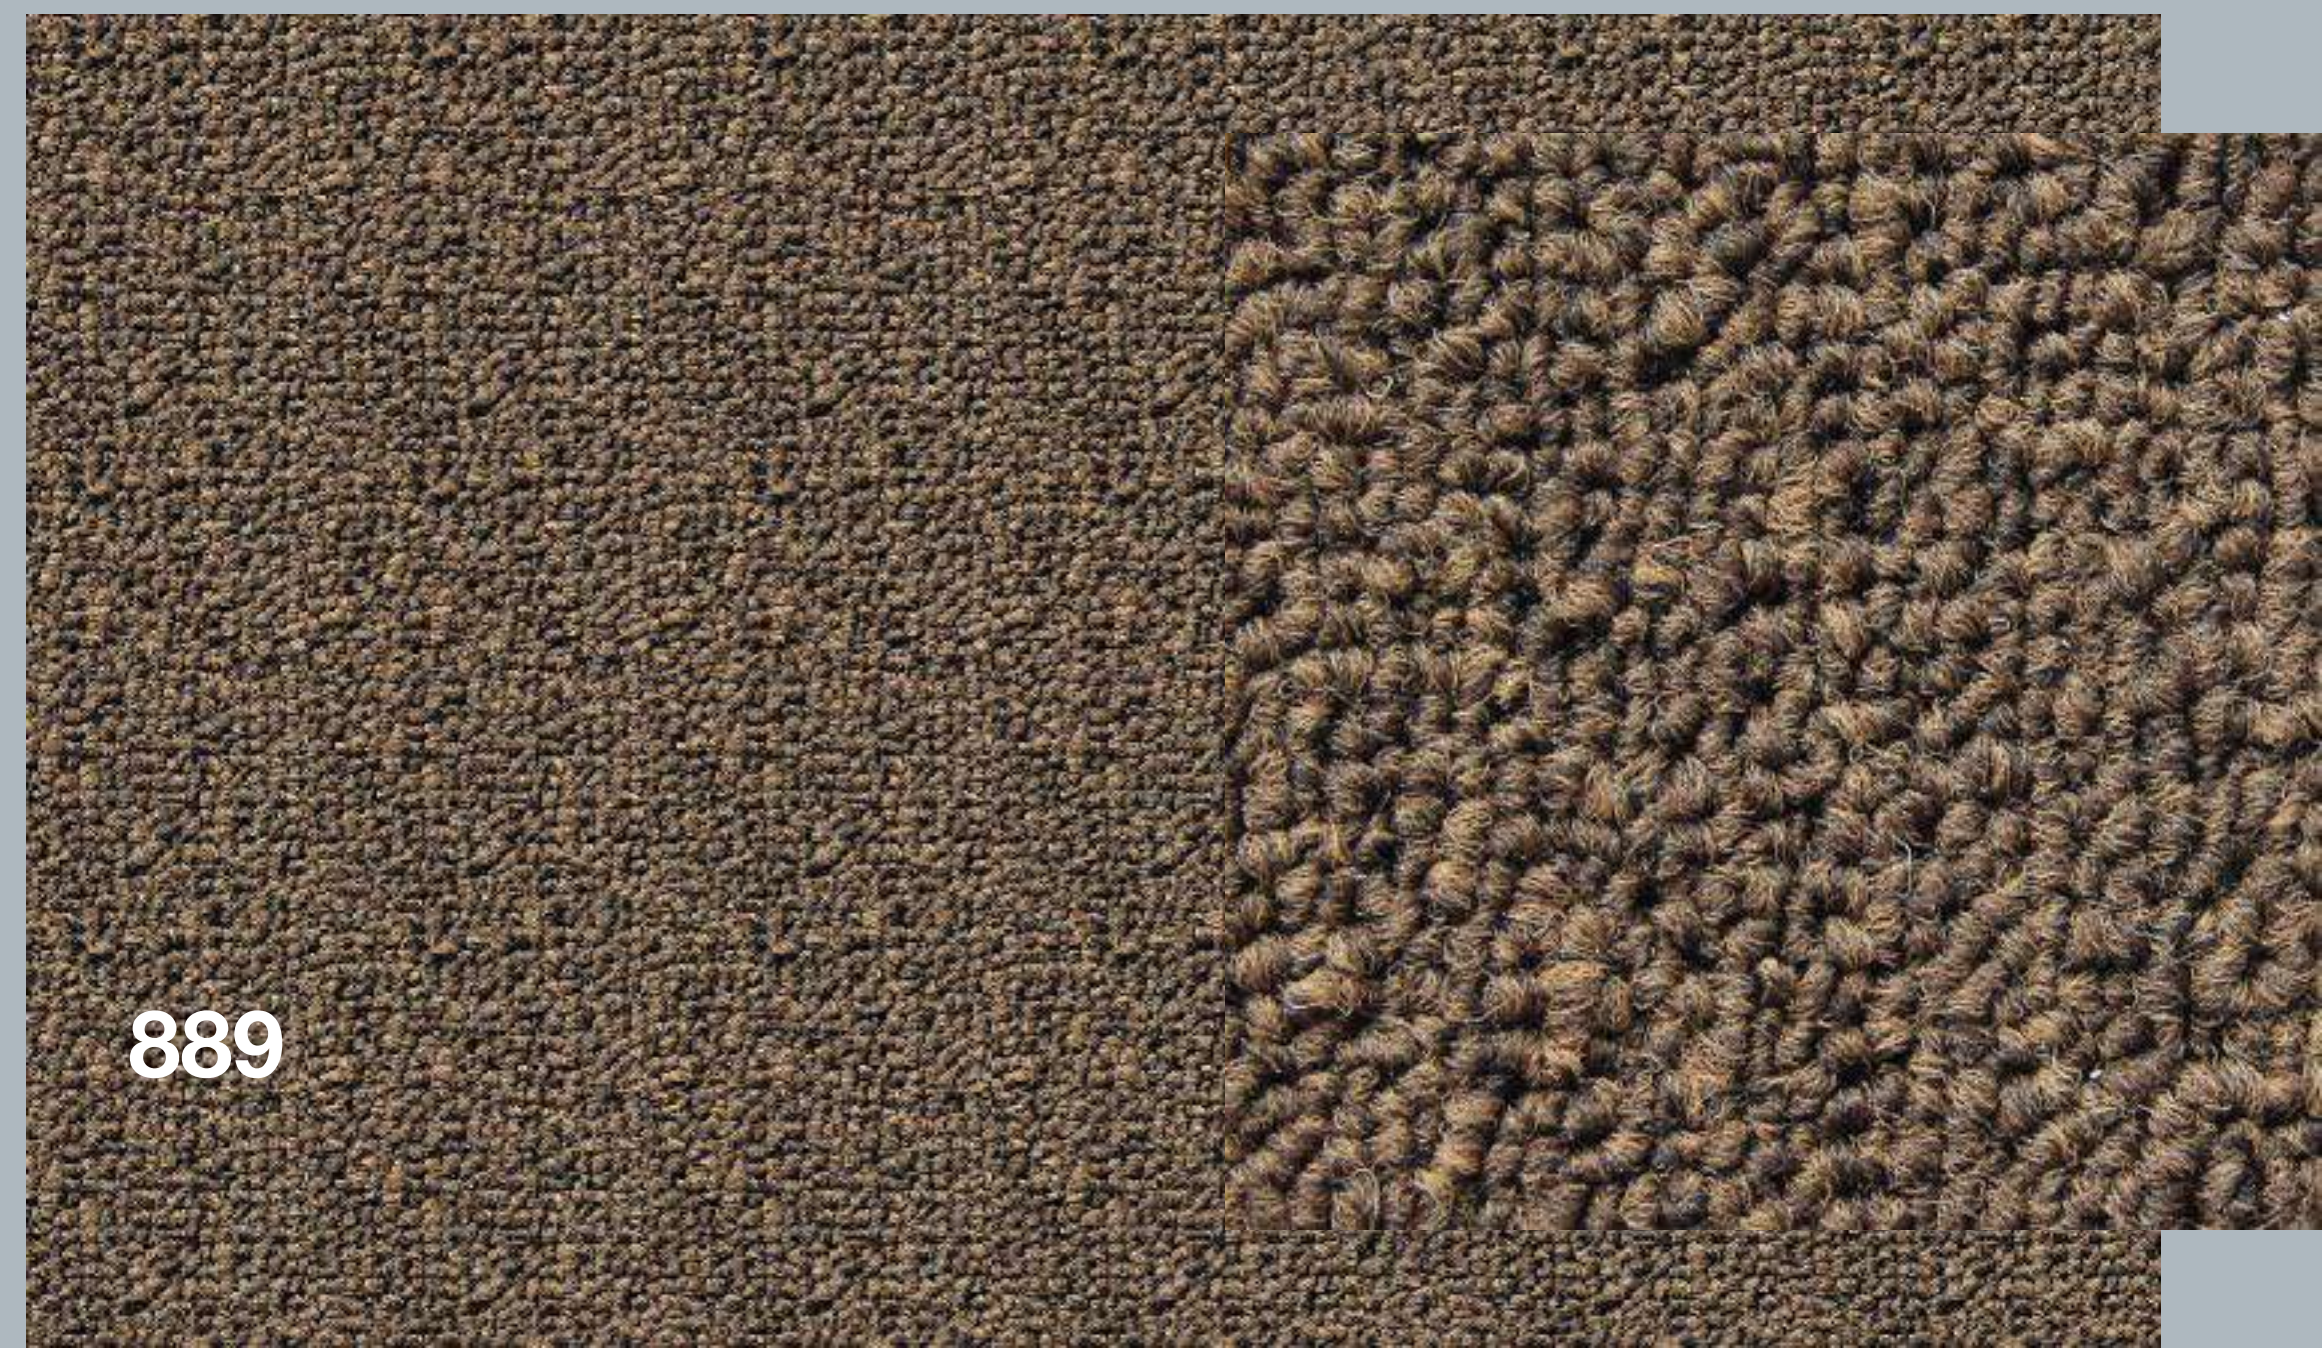

ECONOMICAS

100% PP STAINSAFE
RASURADA
ANCHO 4 m

NARANJA 470

ETERNITY
100% OLEFINA
BAJO ALFOMBRA INTEGRADO
ANCHO 4 m
RASURADA (NW)

GRIS 901

MARINE 808

ACUA 840

ROJO 700

NEGRO 950

ETERNITY
100% OLEFINA
BAJO ALFOMBRA INTEGRADO
ANCHO 4 m
RASURADA (NW)

AMARILLO 212

MARINE 810

CAFE 305

ETERNITY
100% OLEFINA
BAJO ALFOMBRA INTEGRADO
ANCHO 4 m
RASURADA (NW)

BEIGE 219

AZUL REY 801

748

969

979

SHANTY II
100% OLEFINA
3.66m ANCHO

889

BEIGE

VELVET
100% POLIPROPILENO
ANCHO 4m
RASURADA

VELVET
100% POLIPROPILENO
ANCHO 4m
RASURADA