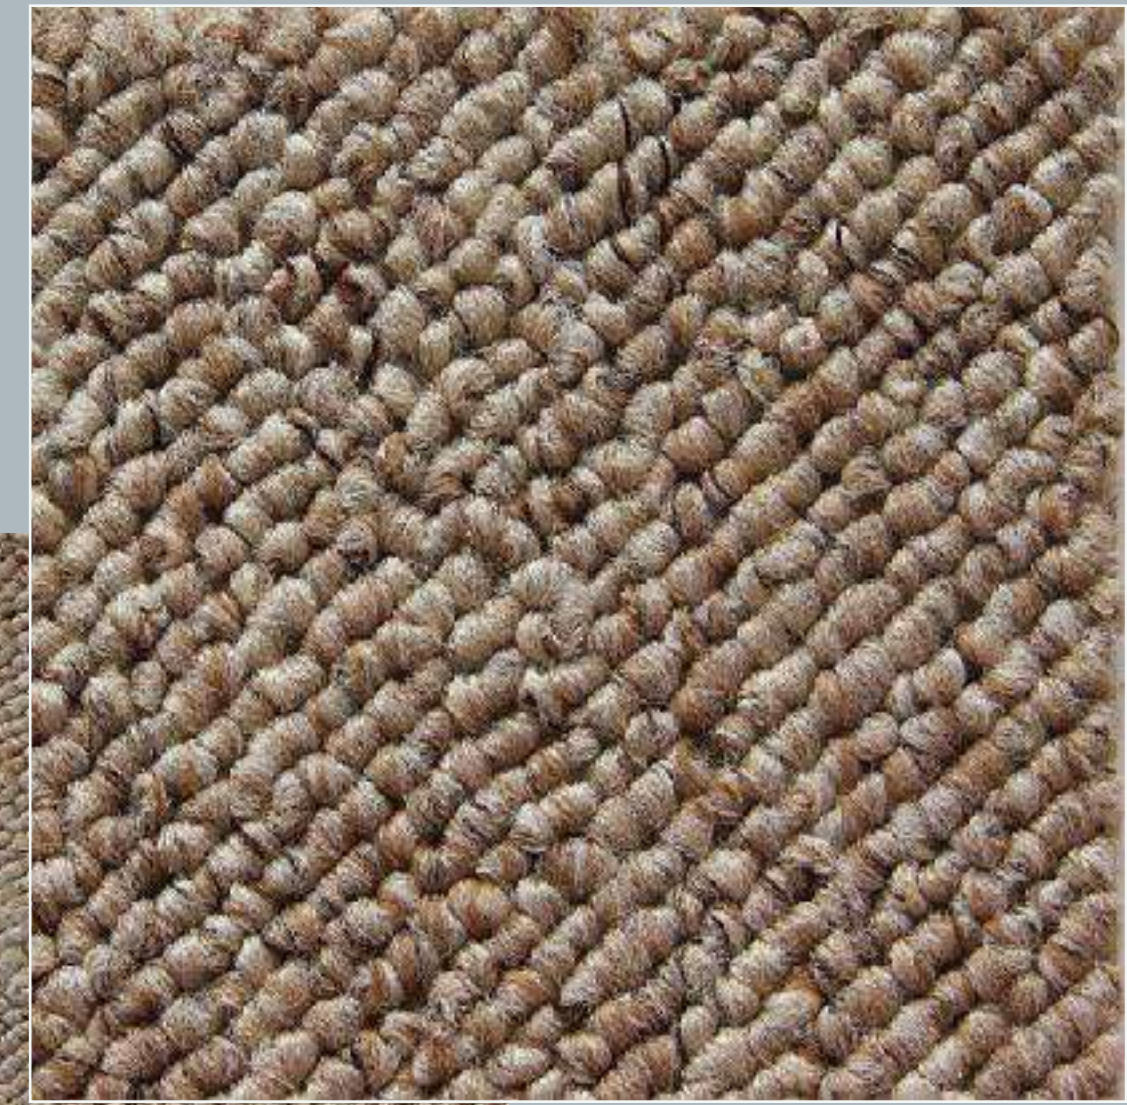

ECONOMICAS

100% PP STAINSAFE
RASURADA
ANCHO 4 m

NARANJA 470

ETERNITY
100% OLEFINA
BAJO ALFOMBRA INTEGRADO
ANCHO 4 m
RASURADA (NW)

GRIS 901

MARINE 808

ACUA 840

ROJO 700

NEGRO 950

ETERNITY
100% OLEFINA
BAJO ALFOMBRA INTEGRADO
ANCHO 4 m
RASURADA (NW)

AMARILLO 212

MARINE 810

CAFE 305

ETERNITY
100% OLEFINA
BAJO ALFOMBRA INTEGRADO
ANCHO 4 m
RASURADA (NW)

BEIGE 219

AZUL REY 801

KARAT
100% OLEFINA
RIZO MULTICOLOR
ANCHO 4 m
BAJO ALFOMBRA INTEGRADO

660

LEEDS II
100% OLEFINA
BERBER MOTEADO
ANCHO 4 m

LEEDS II
100% OLEFINA
BERBER MOTEADO
ANCHO 4 m

LEEDS II
100% OLEFINA
BERBER MOTEADO
ANCHO 4 m

700

640

888

SCORPIO
100% OLEFINA
RIZO MULTICOLOR
ANCHO 4 m
BAJO ALFOMBRA INTEGRADO

310

380

SCORPIO

100% OLEFINA