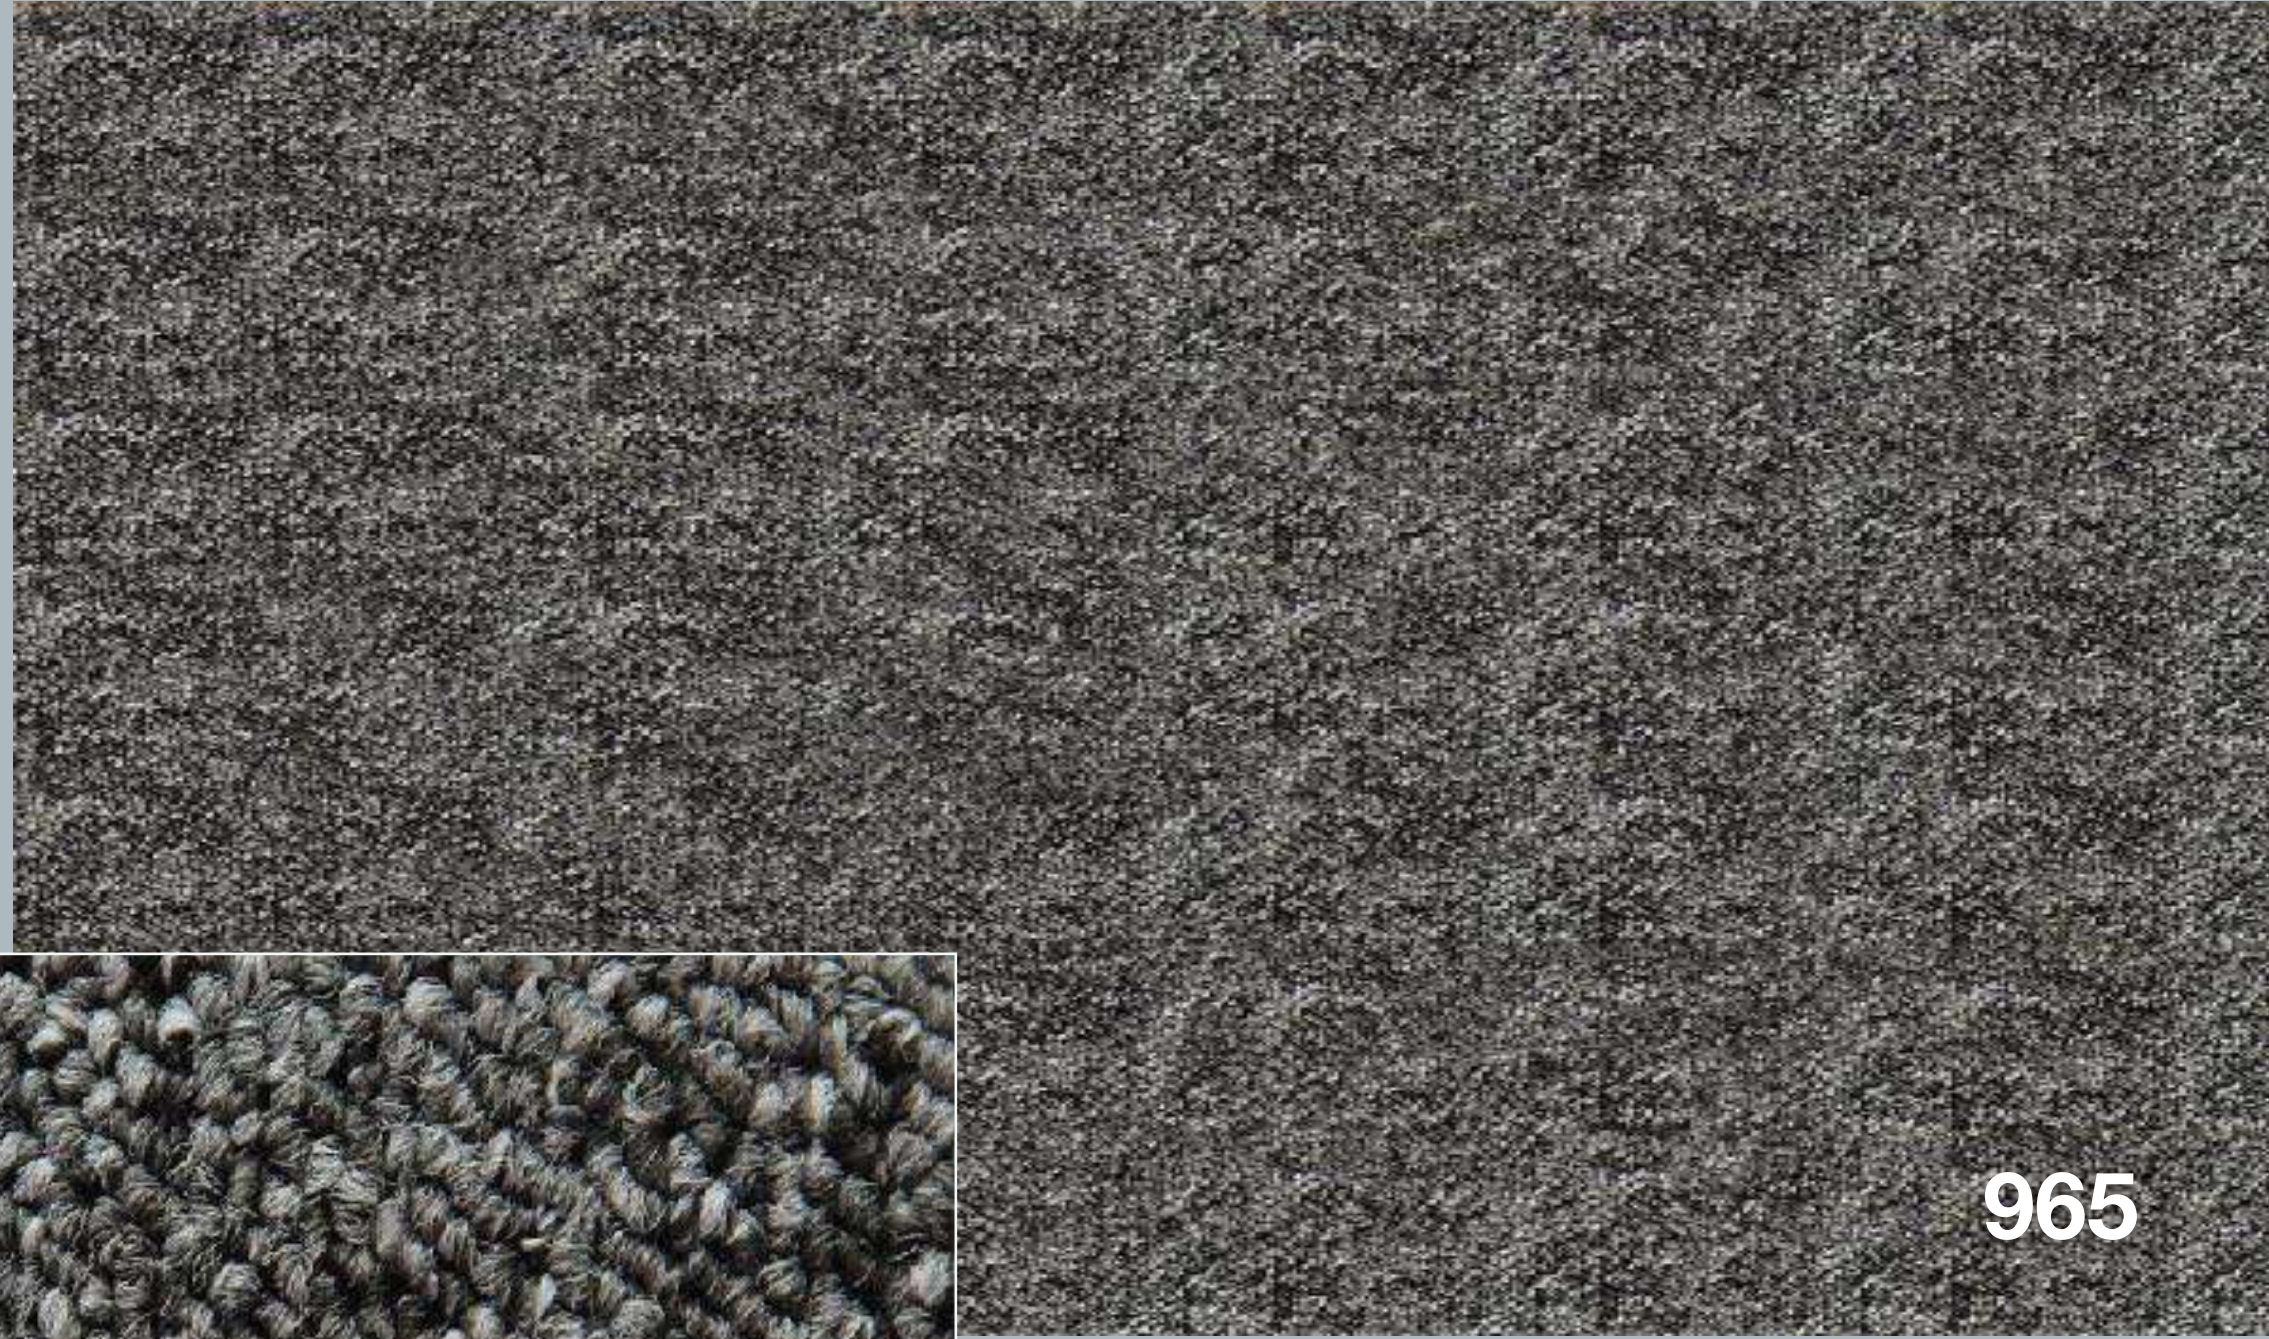

SCORPIO
100% OLEFINA
RIZO MULTICOLOR
ANCHO 4 m
BAJO ALFOMBRA INTEGRADO