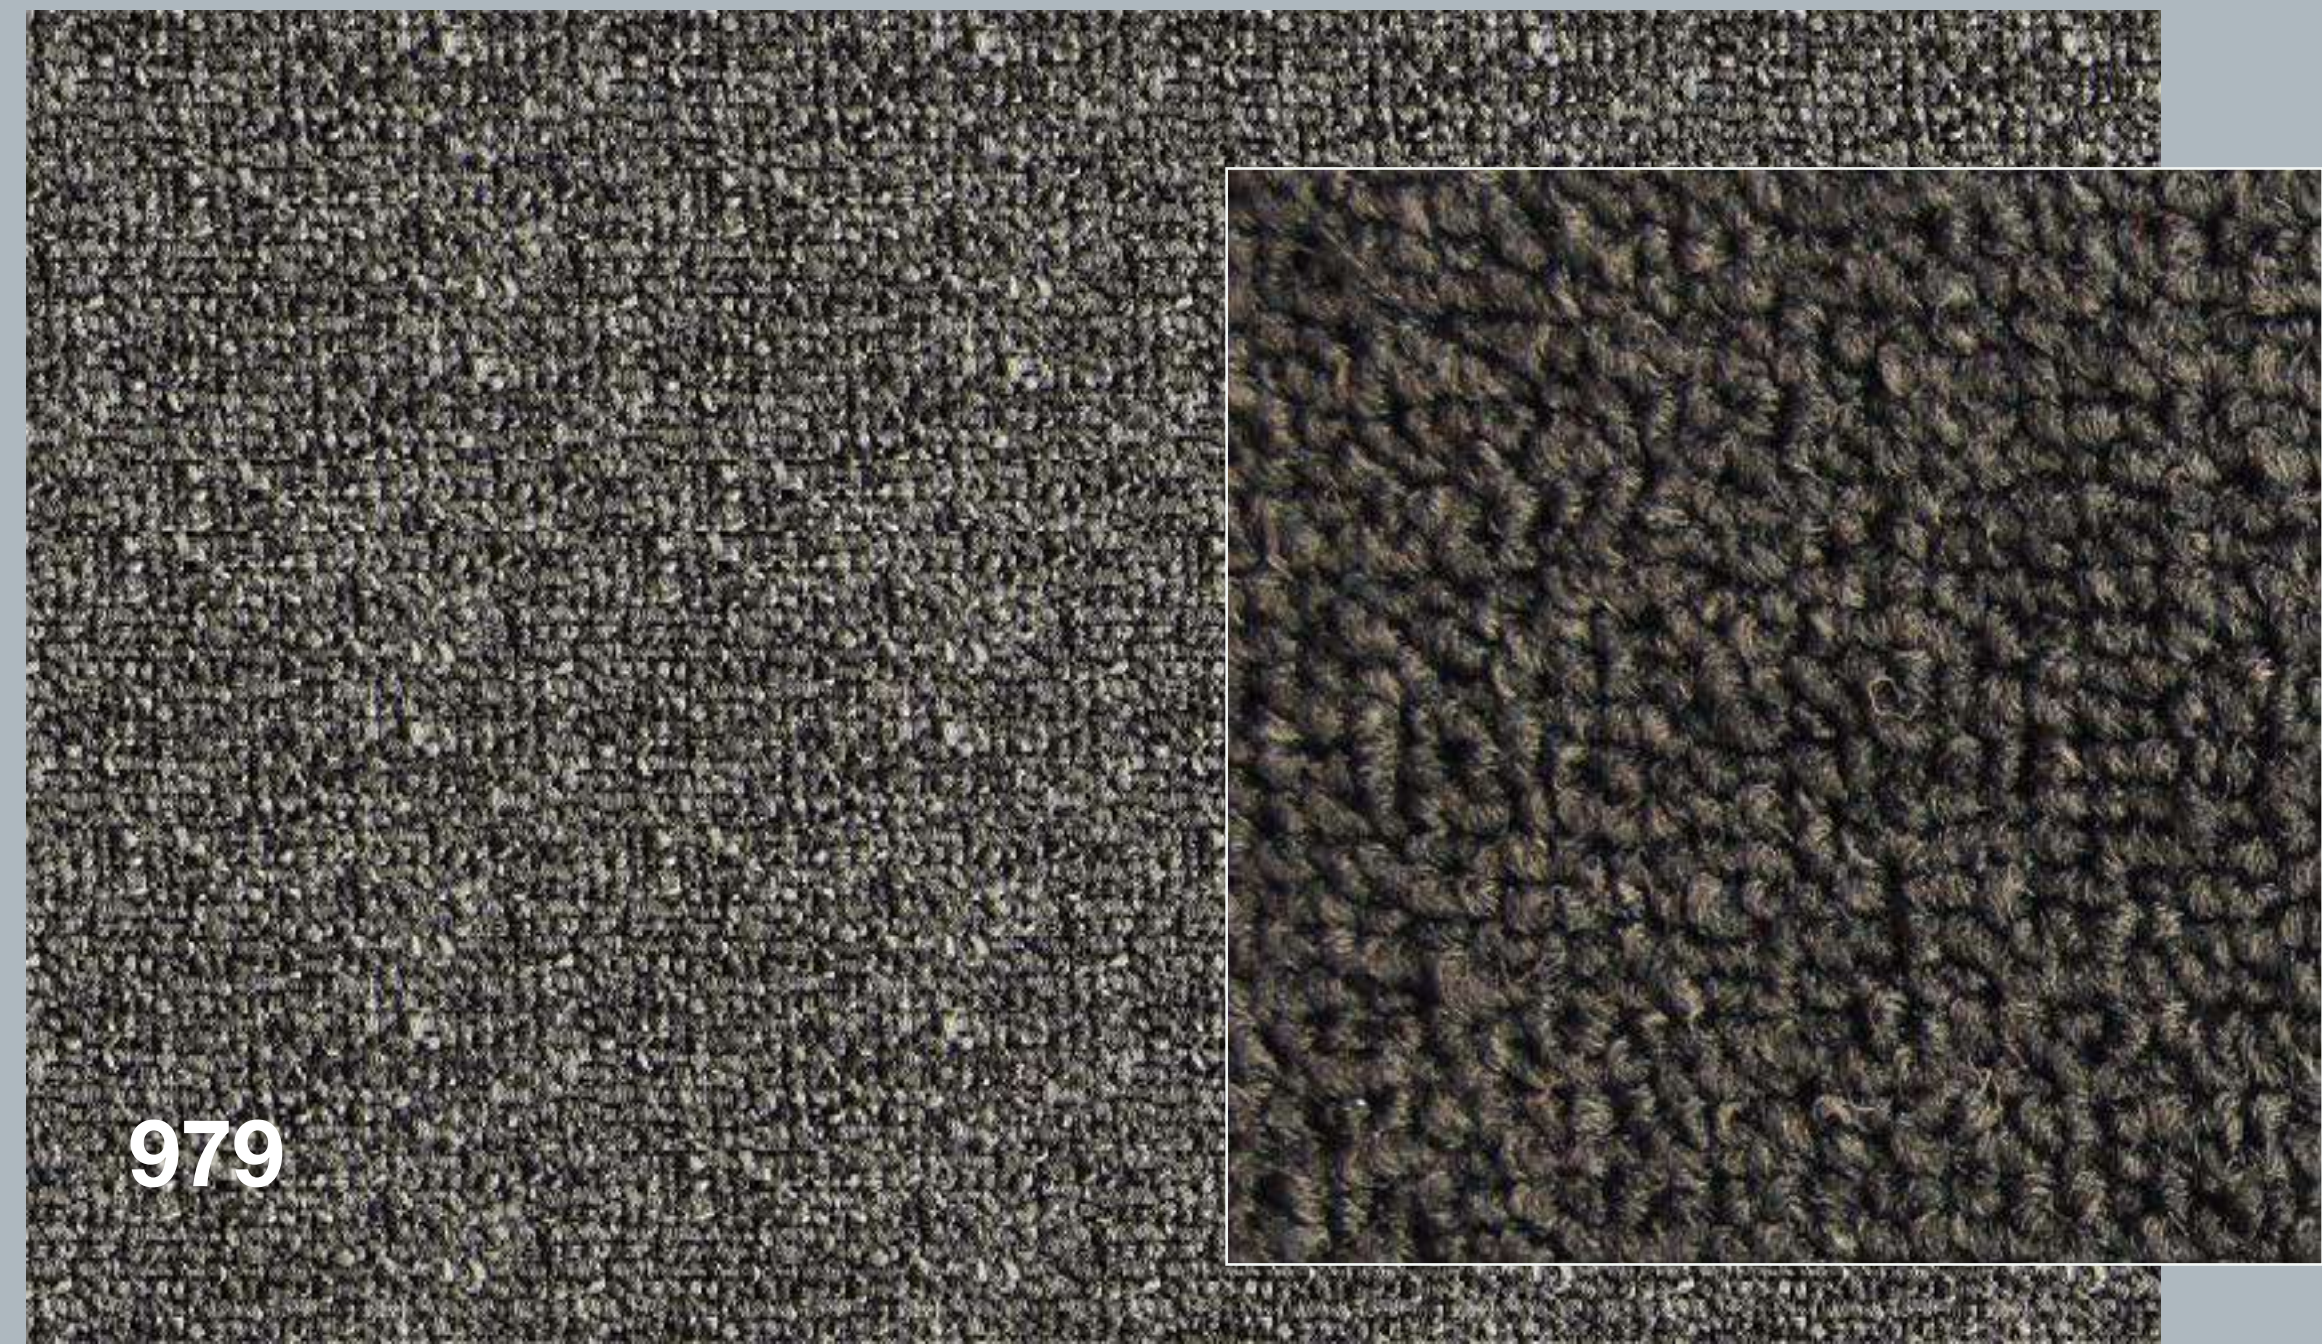

ECONOMICAS

100% PP STAINSAFE
RASURADA
ANCHO 4 m

NARANJA 470

ETERNITY
100% OLEFINA
BAJO ALFOMBRA INTEGRADO
ANCHO 4 m
RASURADA (NW)

GRIS 901

MARINE 808

ACUA 840

ROJO 700

700

640

888

SCORPIO
100% OLEFINA
RIZO MULTICOLOR
ANCHO 4 m
BAJO ALFOMBRA INTEGRADO

310

380

SCORPIO

100% OLEFINA

RIZO MULTICOLOR

ANCHO 4 m

BAJO ALFOMBRA INTEGRADO

SCORPIO
100% OLEFINA
RIZO MULTICOLOR
ANCHO 4 m
BAJO ALFOMBRA INTEGRADO

SHANTY II
100% OLEFINA
3.66m ANCHO

385

599

SHANTY II
100% OLEFINA
3.66m ANCHO

748

969

979

SHANTY II
100% OLEFINA
3.66m ANCHO

889

BEIGE

VELVET
100% POLIPROPILENO
ANCHO 4m
RASURADA

VELVET
100% POLIPROPILENO
ANCHO 4m
RASURADA